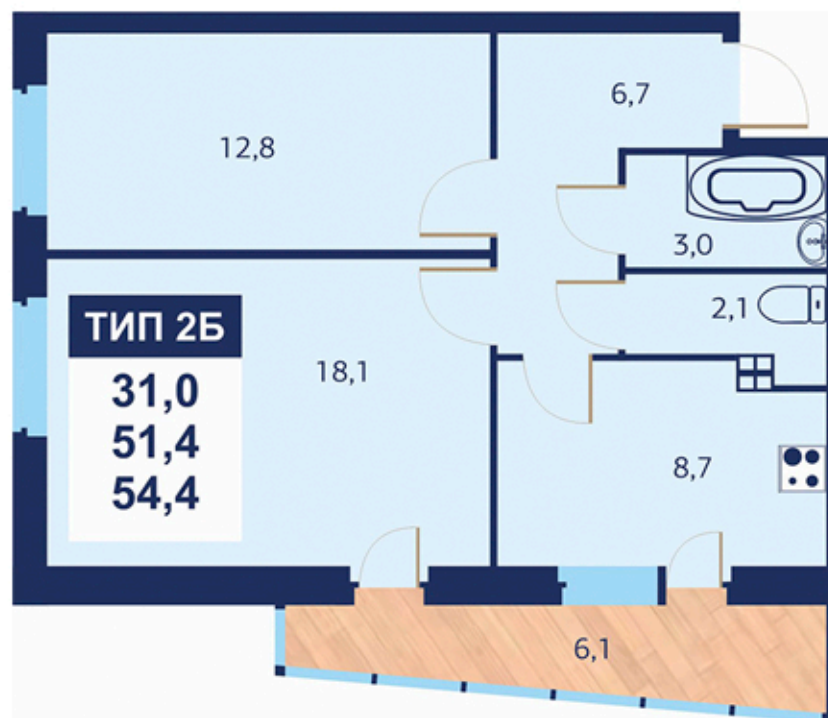

2Б

 Тип планировки:
2-комнатная

 Общая площадь:
54,4

 Этажи:
2-12

 Расположение окон:
юг и запад или юг и восток

 Отделка:
чистовая

 Срок сдачи:
4 квартал 2018

Описание квартиры

Компактная двухкомнатная квартира правильной квадратной формы с окнами на две стороны и отдельным с/у.

Идеальное решение для семьи с детьми.

В этой квартире есть все необходимое для комфортной жизни:

- две уютные комнаты (18 м² и 12,8 м²) с окнами на две стороны, в том числе на юг
- квадратная кухня оптимальной площади (8,6 м²) с балконом
- просторная прихожая (6,7 м²), вмещающая все шкафы.