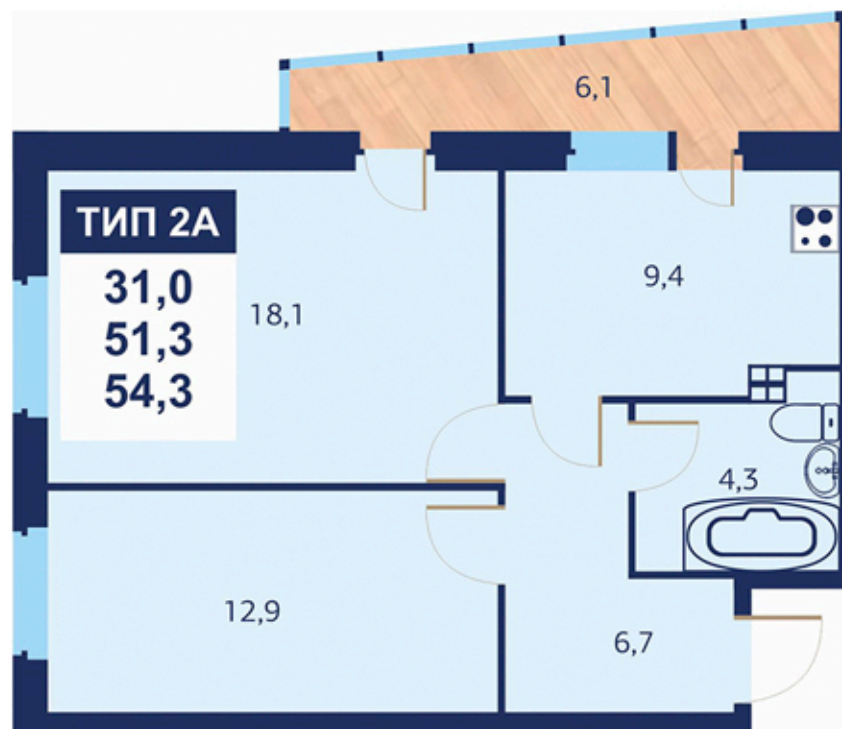

**2А**

 Тип планировки:  
**2-комнатная**

 Общая площадь:  
**54,3**

 Этажи:  
**2-12**

 Расположение окон:  
**север и запад или север и  
ВОСТОК**

 Отделка:  
**ЧИСТОВАЯ**

 Срок сдачи:  
**4 квартал 2018**

## Описание квартиры

Компактная двухкомнатная квартира правильной квадратной формы с окнами на две стороны.

Идеальное решение для семьи с 1-2 детьми.

В этой квартире есть все необходимое для комфортной жизни:

- Две уютные комнаты (18 м<sup>2</sup> и 12,8 м<sup>2</sup>) с окнами на две стороны,
- Квадратная кухня оптимальной площади (9 м<sup>2</sup>) с балконом,
- Просторная прихожая (6,7 м<sup>2</sup>), вмещающая все шкафы.