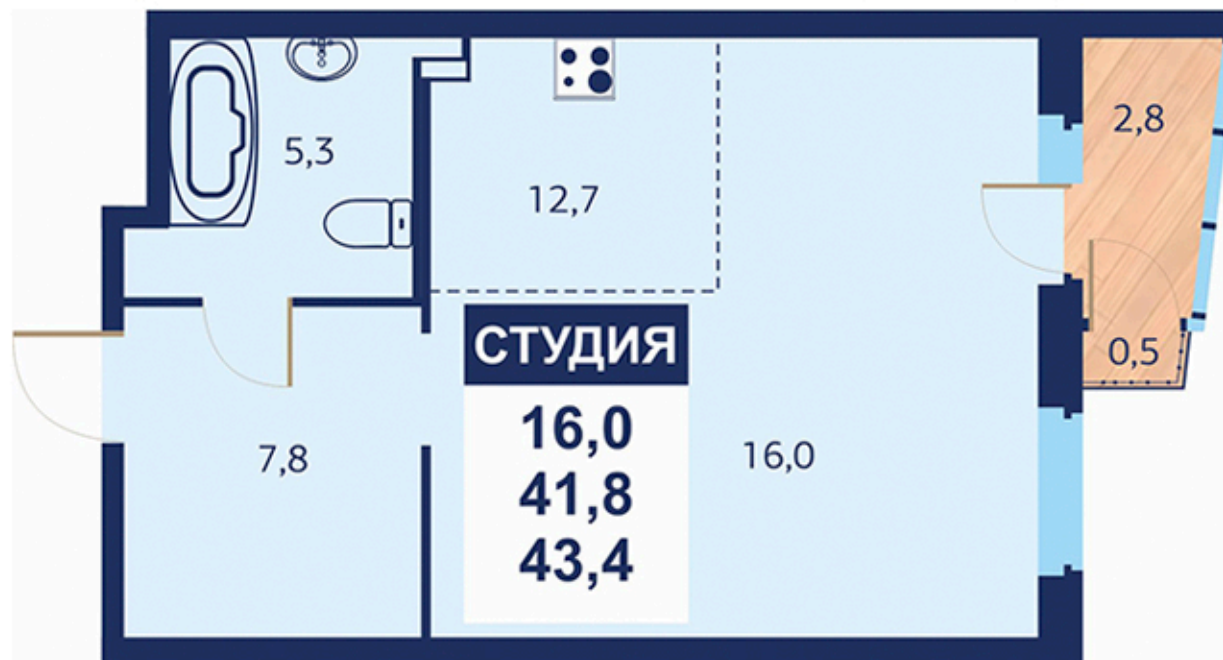

1 кв (студия)

Тип планировки:
квартира-студия

Общая площадь:
43

Этажи:
2-12

Расположение окон:
запад или восток

Отделка:
чистовая

Срок сдачи:
4 квартал 2018

Описание квартиры

Просторная квартира студия, где все помещения правильной квадратной формы.

Идеальное решение для тех, кто любит свободное пространство.

В просторной прихожей (8 м²) Вы сможете установить вместительные шкафы. Значит, в комнате будет больше места и света. В ней на площади 29 м² Вы сможете применить интересные решения и разместить зоны для: кухни, приема гостей, места отдыха.

В с/у площадью 5,5 м² вы сможете разместить все необходимое, включая стиральную машину и шкафчик для бытовой химии.